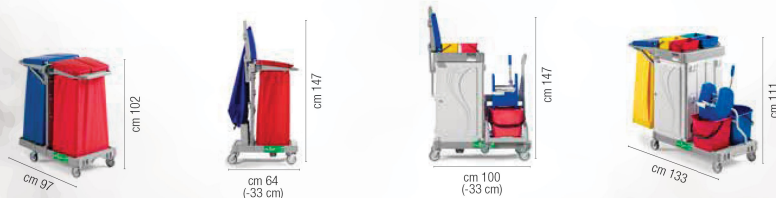

סדרת האלפא לניקיון ושירות

סידרת האלפא של פילמופ, סידרת עגלות יוקרתית בצבע אפור עם דלת צד ומגש עליון. עגלה בעלת שילדה מחוזקת עם עמידות לאורך זמן רב מאוד. העגלה ניתנת למספר עיצובים, לא מחלידה ומסופקת עם שק פילמופ איכותי במיוחד.